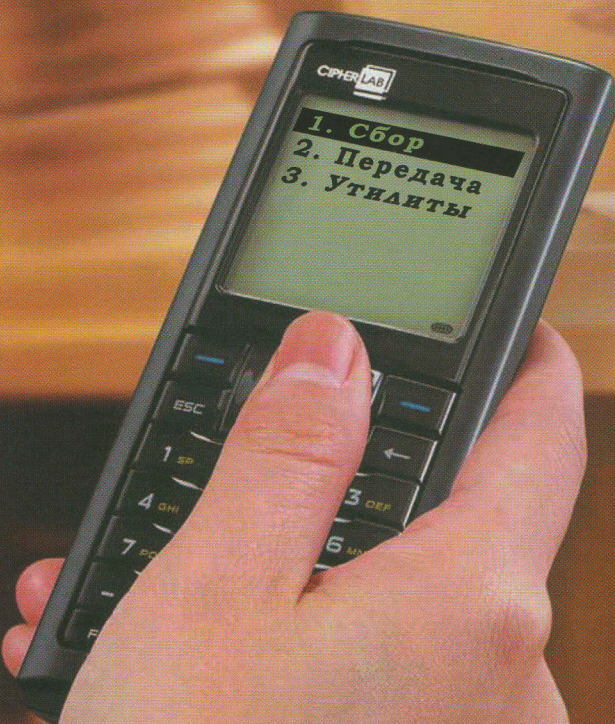

8200

СЕРИЯ

CipherLab 8200/8230/8260 - портативный терминал сбора данных

Серия терминалов 8200 - новый класс малогабаритных карманных терминалов сбора данных, в которых впервые удалось уменьшить размеры и вес до параметров стандартного мобильного телефона. Управлять и пользоваться ТСД серии 8200 стало также привычно и удобно, как мобильным телефоном. Производительный процессор 32Бит (60МГц) и большой объем FLASH и оперативной памяти позволяют мгновенно считывать любые штрихкоды и сохранять их в памяти не задумываясь об их количестве. Пользователям на выбор предоставляются модели со светодиодным, лазерным или 2D считывателем штрихкодов. Ёмкий аккумулятор (1200мА) позволяет непрерывно работать более 120 часов (в автономном режиме). Терминалы серии 8200 особенно эффективны при использовании в торговых залах малых торговых предприятий или на небольших складах, при формировании заказов/отгрузок и производстве периодических инвентаризаций. Терминалы серии 8200 рассчитаны на совместную работу с 1С (УТ и ТИС) всех версий, и комплектуются полным набором ПО и утилит для самостоятельной настройки.