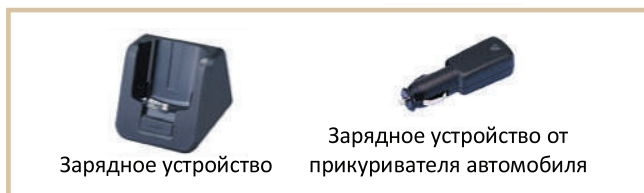

Рабочие Характеристики	Операционная система	Windows Mobile® 6.5 (Rus)	
	Процессор	Qualcomm MSM7225 (528 МГц)	
	Память	512Мб NAND Flash – память программ / 256Мб DDR SDRAM – память данных	
	Слоты расширения	Слот расширения памяти данных MicroSD (SDHC)	
	Источники питания	Li-Ion аккумулятор 2200мА/3.7В	
		Сетевой адаптер AC 110/220В, DC 5В/3А	
	Время работы без подзарядки	10 часов в режиме максимальном энерго сбережения	
Дополнительная индикация	Вибро сигнал, Аудио - сигнал (динамик)		
Радиосвязь	Wi-Fi радиомодуль	Wi-Fi IEEE 802.11b/g	
	Сертификаты безопасности WLAN	WEP, WPA (TKIP, AES, PSK), WPA2 (TKIP, AES, PSK)	
	Bluetooth модуль	Bluetooth v2.1+EDR 2.0 Class2	
	Bluetooth профили	GAP, GEOP, SPP, DUN, HFP, HSP, HID, OPP, PAN, A2DP, AVRCP, PBAP	
	GPRS/GSM модуль	GSM/GPRS/EDGE/UMTS (850/900/1800/1900 МГц), WCDMA band:2100, GPRS: class12, EGPRS/EDGE: Multi-slot Class12, UMTS: DL/UL, HSDPA 7.2Mbps, HSUPA 2Mbps.	
	GPS модуль	Встроенная в корпус антенна	
	Мобильная связь	Встроенный микрофон позволяет использовать ТСД для голосовой GSM - связи, а также VOIP - связи	
Типы считывателей	Считыватель штрих кода	1D лазерный (тип:Moto SE950) считыватель штрих кодов 2D лазерный (тип:Moto SE4500-DL,752x480) считыватель двухмерных штрих кодов	
	Цифровая камера	3.2 Мпикс фотокамера с функцией автофокуса	
Физические характеристики	Дисплей	3.2"- цветной, сенсорный, WQVGA (240x400), с LED подсветкой (65.000 цветов)	
	Клавиатура	Цифровая клавиатура с LED подсветкой	
	Индикация	2-х цветный светодиод статуса и режима работы, одноцветный контрольный светодиод	
	Габариты	162 x 69 x 27мм	
	Вес	255 гр.	
Условия эксплуатации и стандарты	Температура	-20°C ~ 50°C	
	Влажность	5% ~ 95%	
	IP рейтинг	IP42	
	Ударостойкость	Выдерживает многочисленные падения на бетонный пол с высоты 1.2 метра по 5 ударов с каждой стороны	
	Электроразряд	± 8 кВ прямой разряд, ± 15 кВ разряд по воздуху	
	Стандарты безопасности	FCC, CE, CCC, BSMI, MLL, ГОСТ - P	
Средства программирования	CipherLab C++ / .NET DLL, CP30 SDK, Visual Studio 2005, Visual Studio 2008, средства интеграции в 1С		
Программное обеспечение	Генератор Приложений под Windows (AG) - рус, утилита Reader Config, BackUP утилита, Terminal Emulation, подключение Удаленного рабочего стола		
Типы интерфейсных подставок	Подставка/зарядное устройство с возможностью крепления на стену		
Аксессуары	Зарядное устройство от прикуривателя автомобиля, Защитный чехол, USB кабель, Проводная аудио гарнитура		
Гарантия	1 год		

Зарядное устройство

Зарядное устройство от прикуривателя автомобиля

Спецификации могут изменяться без предварительного уведомления.
Все названия компании или товаров, являются торговыми марками или зарегистрированными марками их владельцев.

Координаты поставщика