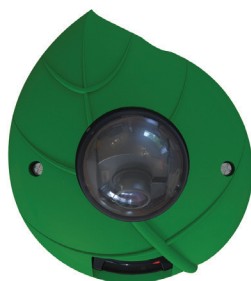

Выбирайте из готовых вариантов или закажите свой дизайн камеры видеонаблюдения.

«Танк Да Винчи» (дерево)

«Снежинка»

«Лев»

«Божья коровка»

«Лист»

«Лепнина»

«Ретро Авиация»