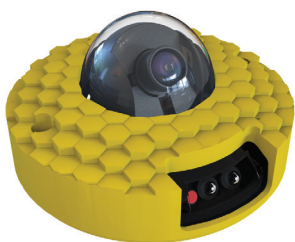

«Соты»

«Синий мех»