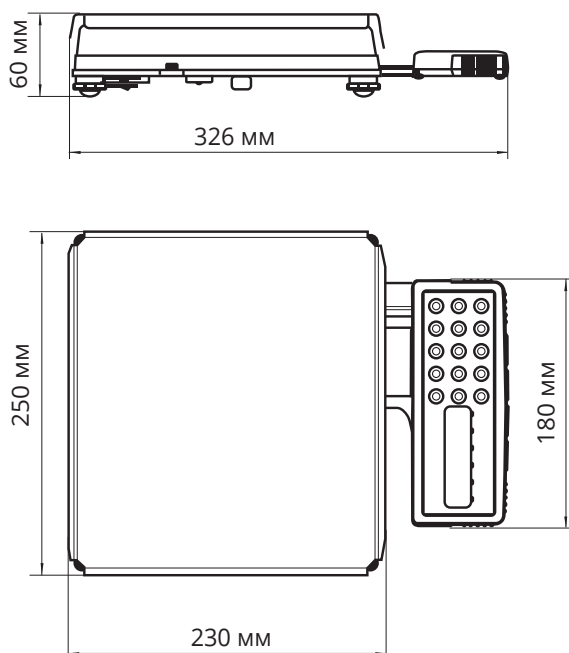

Преимущества

Энергоэкономичный
 LCD-дисплей

Встроенная ручка

Плоская конструкция

Весы легко размещаются в сумке курьера

Габариты

Технические характеристики	ВП-3/6-Курьер	ВП-3/30-Курьер
Мах нагрузка, кг	6	32
Тарокомпенсация, кг	3	5
Класс точности	III	
Питание от сети В/Гц	220/50	
Потребляемая мощность, Вт, не более	10	
Аккумулятор	ААх2; 2,6 В	
Диапазон рабочих температур, °С	от -10 до +40	
Гарантийный срок на весы/датчик силы, мес.	12/36	
Срок службы, лет	10	
Масса весов, кг	3,6	

Модель	Мах, кг	Min, г	Цена деления, г	Размер платформы, мм
ВП-3/6-Курьер	1,5/3/6	5	0,5/1/2	230x250
ВП-3/30-Курьер	3/6/32	5	1/2/5	

Весы поверены

Внесены в Гос. реестр средств измерений РФ под № 48625-11
Соответствуют требованиям, предъявляемым к весам для взвешивания почтовых отправлений согласно ФЗ РФ «Об обеспечении единства измерений», приказу Минкомсвязи РФ № 184 от 25.12.2009