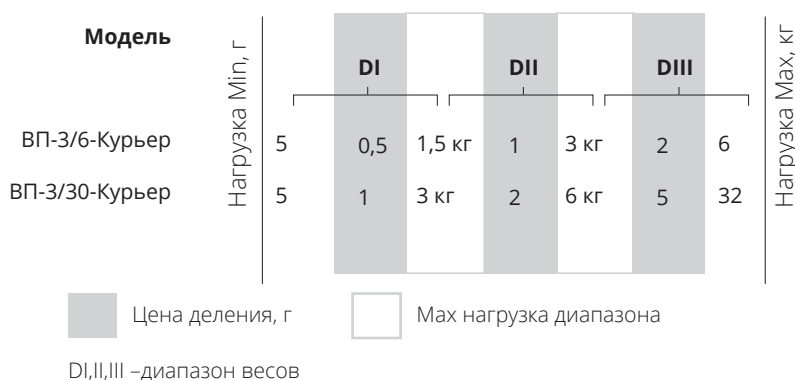

Дискретность многодиапазонных весов ВП-Курьер

ООО «Мера-ТСП»
115088, г. Москва,
ул. Угрешская, д. 2, стр. 83
Тел./факс (495) 411-99-28
E-mail: info@mera-device.ru
www.mera-device.ru